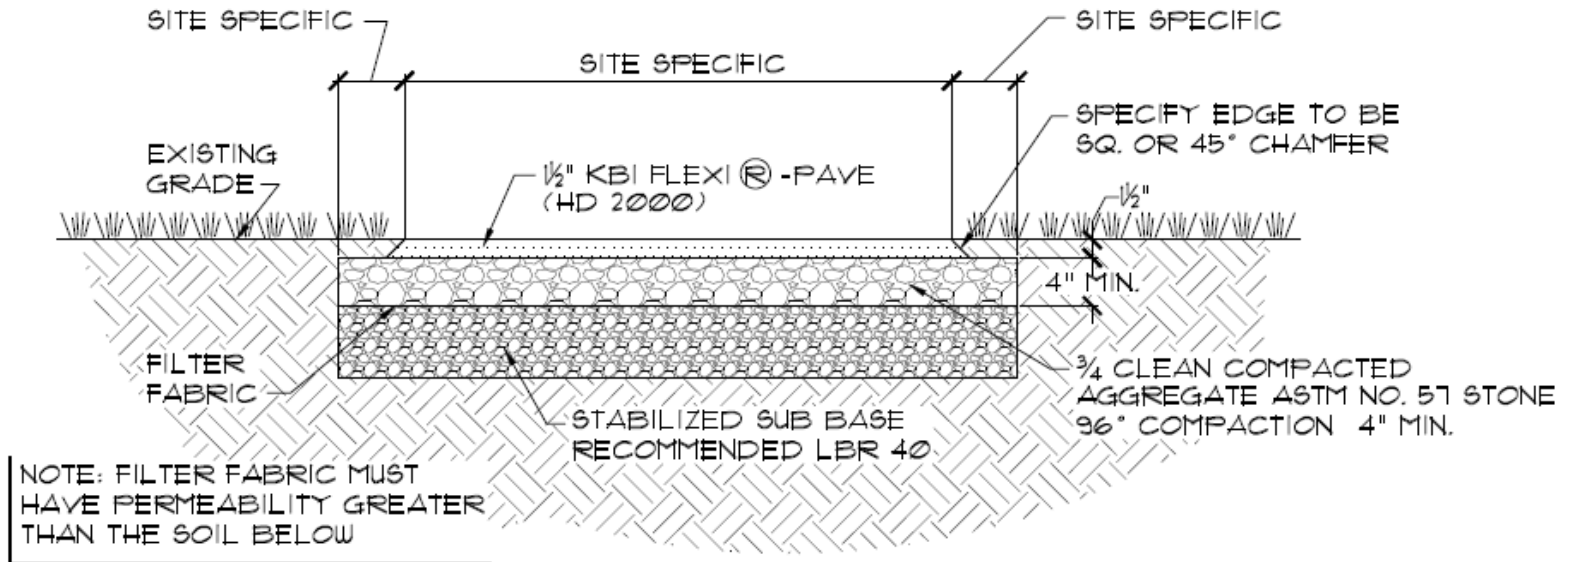

KBI FLEXI® PAVE

SCALE-3/4"=1'-0"

K.B. Industries, Inc.

7300 Brian Dairy Rd, Ste 400, Largo, FL 33777
 (727) 723-3300 • www.kbiglobal.com

DRAWN BY-TJG

DATE
 10/22/14

SCALE
 3/4"=1'-0"